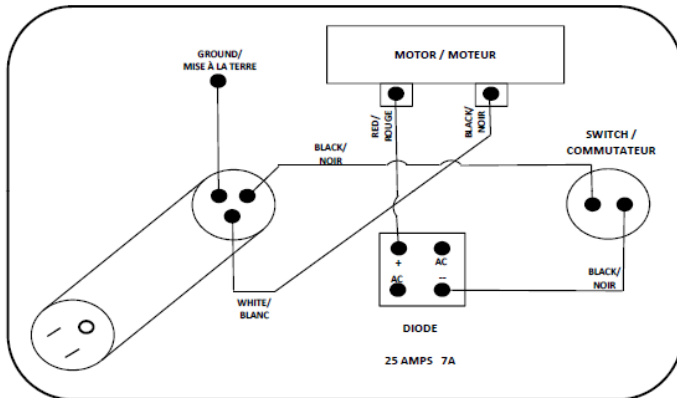

**MOTOR EXPLODED VIEW
VUE EXPLOSÉE DU MOTEUR
VISTA DETALLADA DEL MOTOR**

**MOTOR PARTS LIST
LISTE DES PIÈCES DU MOTEUR
LISTA DE PIEZAS DEL MOTOR**

	Part # Pièce # Parte #	Qty. Qtée. Cant.	Description	Description	Descripción
	EDLS-0043	1	Motor	Moteur	Motor
4	(EDLS-0004)	2	Brush cap	Capuchon de brosse	Casquillo del cepillo
5	(EDLS-0005)	2	Motor brush	Brosse de moteur	Capillo del motor
5-LS		1	Upper bearing	Roulement supérieur	Cojinete superior
6-LS		2	Lower bearing	Roulement inférieur	Cojinete inferior
43-1		1	Upper cage	Cage supérieure	Jaula superior
43-2		1	Middle cage	Cage centrale	Jaula central
43-3		1	Lower Cage	Cage inférieure	Jaula inferior
43-4		2	Stud	Goujon	Pasador
75		1	Rotor	Rotateur	
78		1	Brush holder (Red-Left)	Support de brosse (Rouge-Gauche)	Apoyo de cepillo (Rojo-Izquierdo)
78		1	Brush holder (Black-Right)	Support de brosse (Noir-Droit)	Apoyo de cepillo (Negro-Derocho)
81		1	Snap ring	Anneau ressort	Anillo resorte
82		2	Small snap ring	Petit anneau ressort	Pequeño anillo resorte
83	(EDAA-0083)	2	Nut M6	Écrou M6	Tuerca M6
84	(EDAA-0084)	2	Set screw	Vis de blocage M6 x 6	Tornillo de bloqueo