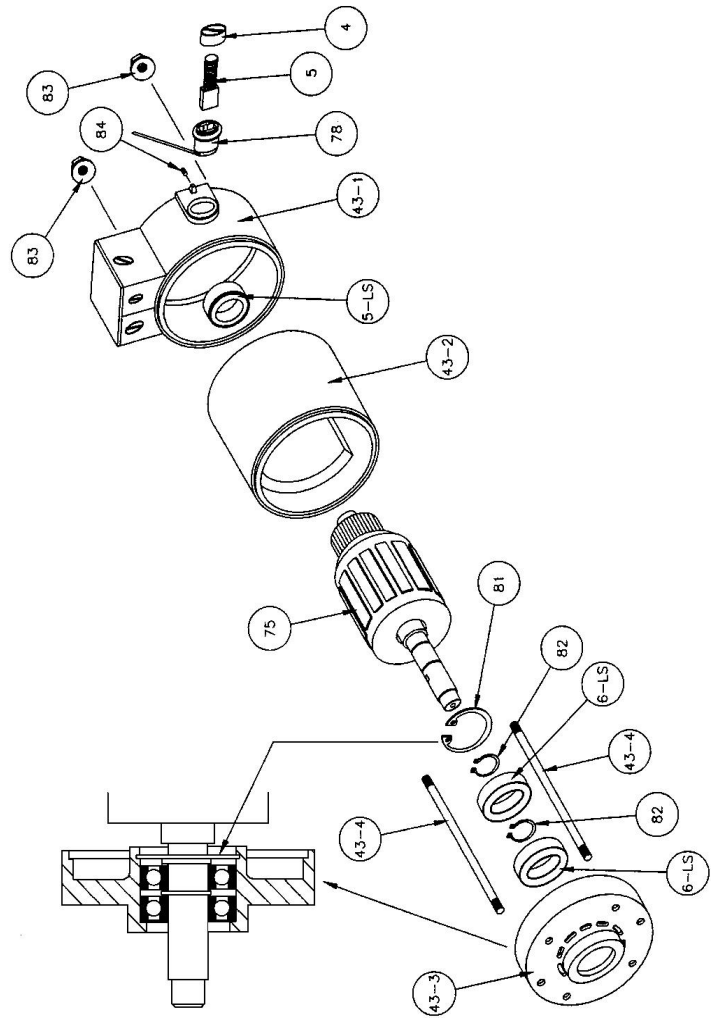

**MOTOR EXPLODED VIEW
VUE EXPLOSÉE DU MOTEUR
VISTA DETALLADA DEL MOTOR**

**MOTOR PARTS LIST
LISTE DES PIÈCES DU MOTEUR
LISTA DE PIEZAS DEL MOTOR**

	Part # Pièce # Parte #	Qty. Qtée. Cant.	Description	Description	Descripción
	EDLS-0043	1	Motor	Moteur	Motor
4	(EDLS-0004)	2	Brush cap	Capuchon de brosse	Casquillo del cepillo
5	(EDLS-0005)	2	Motor brush	Brosse de moteur	Capillo del motor
5-LS		1	Upper bearing	Roulement supérieur	Cojinete superior
6-LS		2	Lower bearing	Roulement inférieur	Cojinete inferior
43-1		1	Upper cage	Cage supérieure	Jaula superior
43-2		1	Middle cage	Cage centrale	Jaula central
43-3		1	Lower Cage	Cage inférieure	Jaula inferior
43-4		2	Stud	Goujon	Pasador
75		1	Rotor	Rotateur	
78		1	Brush holder (Red-Left)	Support de brosse (Rouge-Gauche)	Apoyo de cepillo (Rojo-Izquierdo)
78		1	Brush holder (Black-Right)	Support de brosse (Noir-Droit)	Apoyo de cepillo (Negro-Derocho)
81		1	Snap ring	Anneau ressort	Anillo resorte
82		2	Small snap ring	Petit anneau ressort	Pequeño anillo resorte
83	(EDAA-0083)	2	Nut M6	Écrou M6	Tuerca M6
84	(EDAA-0084)	2	Set screw	Vis de blocage M6 x 6	Tornillo de bloqueo